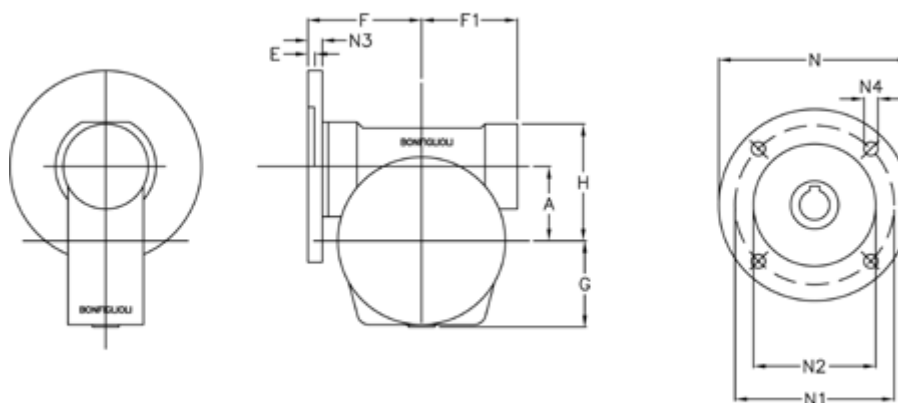

Varenummer: 39660300123  
Beskrivelse: Gearhus 64B14 for VF 30

## Mål

a = 30.0

Betegnelse = Gearhus 64B14 for VF 30

E = 5.5

F = 46

F1 = 52

g = 41

H = 50

N = 140

N1 = 115

N2 = 95

N3 = 8.0

N4 = 9.5